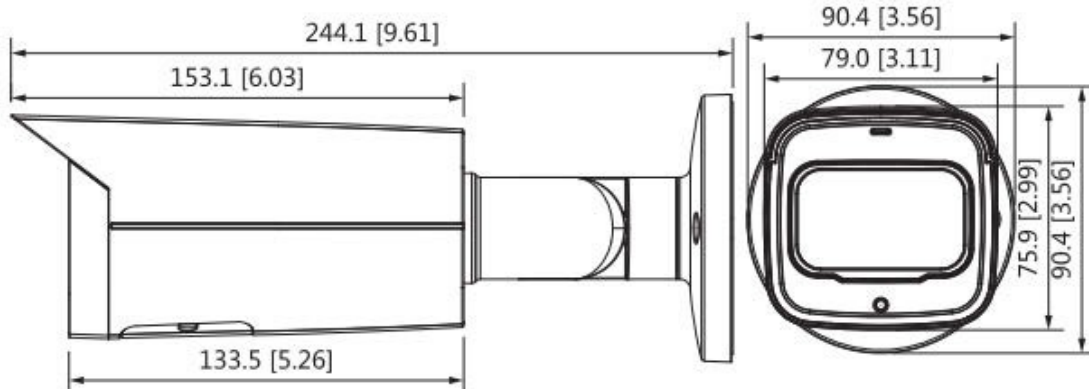

INSBO4KIRA

Caméra Bullet 4K ULTRA-HD H265
avec mise au point automatique

Spécifications des produits

Junction Mount	Pole Mount
INSX130	INSX130 + INSX152

*La conception et les spécifications peuvent être modifiées sans préavis.